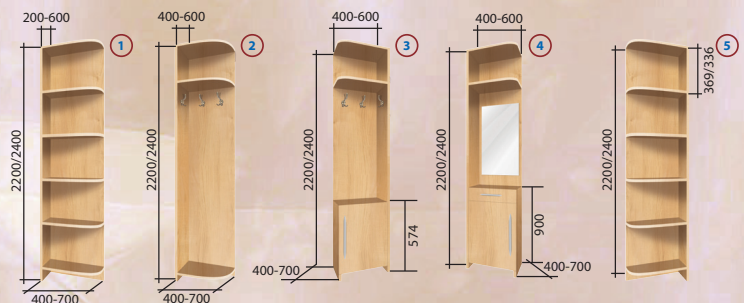

МЕБЕЛЬ ОТ ПРОИЗВОДИТЕЛЯ: ШКАФЫ-КУПЕ, ВСТРАИВАЕМЫЕ НИШИ, ГАРДЕРОБНЫЕ, КУХНИ, ДЕТСКИЕ, МЕБЕЛЬ ПО ИНДИВИДУАЛЬНЫМ ПРОЕКТАМ

Угловые шкафы с алюминиевой системой, высота 2200/2400 мм

ТИП ШКАФА	ШИРИНА СТОРОНЫ	ЦЕНА	СТОРОНА				ширина секции с полками (мм) левые / правые	СРОК ИЗГОТ. (РДН)	СТОИМОСТЬ СБОРКИ
			A	B	C	D			
Р-УШ1 (с распашным фасадом)		21 908	935	935	610	610	352	7	1 600
Р-УШ2 (с распашным фасадом)		21 678	935	785	460	610	352	7	1 600
Р-УШ3 (с распашным фасадом)		18 959	785	785	460	460	352	7	1 600
Р-УШ4 (с двумя фасадами купе)		32 553	1410	1 410	610	610	500/500	7	2 200
Р-УШ5 (с двумя фасадами купе)		31 619	1410	1 260	460	610	500/500	7	2 200
Р-УШ6 (с двумя фасадами купе)		29 834	1260	1 260	460	460	500/500	7	2 200
Р-УШ7 (с двумя фасадами купе)		31 619	1260	1 410	460	610	500/500	7	2 200
Р-УШ8 (с распашным фасадом)		21 678	785	935	460	610	352	7	1 600

- В Р-УШ3 ширина штанги 400 мм.
- В Р-УК1 и Р-УК5 – 6 полок, без учета крыши.
- В Р-УК3 высота нижней части с мягкой сидущкой составляет 500 мм.
- В Р-УК3 и Р-УК4 шириной более 600 мм изготавливаются с 2 фасадами. Доплата – 500 р.