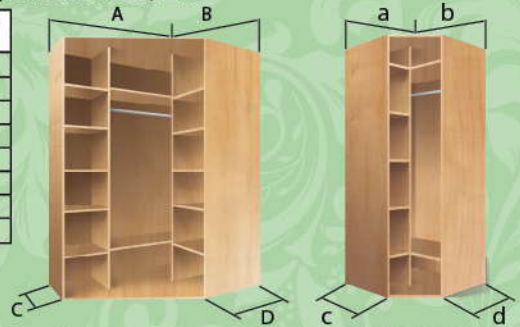

Шкафы-купе 3-х дверные с алюминиевой системой, высота 2400/2200, глубина 460/386, ширина 1500-1900

ТИП ШКАФА	P-915	P-916	P-917	P-918	P-919	СТОИМОСТЬ сборки
ШИРИНА ШКАФА	1500 мм	1600 мм	1700 мм	1800 мм	1900 мм	
ЦЕНА С КОМБИНИРОВАННЫМИ ДВЕРЬМИ	23 520	23 700	23 880	24 060	25 740	1 100

Шкафы-купе 4-х дверные с алюминиевой системой, высота 2400/2200, глубина 460/386, ширина 2000-2400

СТОИМОСТЬ сборки	P-920	P-921	P-922	P-923	P-924	ТИП ШКАФА
	2000 мм	2100 мм	2200 мм	2300 мм	2400 мм	ШИРИНА ШКАФА
1 300	30 780	30 960	31 140	31 320	31 440	ЦЕНА С КОМБИНИРОВАННЫМИ ДВЕРЬМИ

ЦВЕТА ПРОФИЛЯ

Мебель от производителя: шкафы-купе, встраиваемые ниши, гардеробные, детские, мебель по индивидуальным проектам.

Угловые шкафы с алюминиевой системой, высота 2200/ 2400

ТИП ШКАФА ШИРИНА СТОРОНЫ	ЦЕНА	СТОРОНА				СРОК ИЗГОТ. (РДН)	СТОИМОСТЬ СБОРКИ
		A	B	C	D		
P-УШ1 (с распашным фасадом)	16 920	935	935	610	610	7	1 050
P-УШ2 (с распашным фасадом)	16 740	935	785	460	610	7	1 050
P-УШ3 (с распашным фасадом)	14 640	785	785	460	460	7	1 050
P-УШ4 (с двумя фасадами купе)	25 140	1410	1 410	610	610	7	1 350
P-УШ5 (с двумя фасадами купе)	24 420	1410	1 260	460	610	7	1 350
P-УШ6 (с двумя фасадами купе)	23 040	1260	1 260	460	460	7	1 350
P-УШ7 (с двумя фасадами купе)	24 420	1260	1 410	460	610	7	1 350
P-УШ8 (с распашным фасадом)	16 740	785	935	460	610	7	1 050

Угловые консоли, высота 2200/ 2400

ТИП ШКАФА ШИРИНА СТОРОНЫ	ЦЕНА	СТОРОНА		СРОК ИЗГОТОВ- ЛЕНИЯ (РДН)	СТОИМОСТЬ СБОРКИ
		ГЛУБИНА (ММ)	ШИРИНА (ММ)		
P-УК1	4 440	от 400 до 700	от 200 до 600	7	500
P-УК2	3 840	от 400 до 700	от 400 до 600	7	500
P-УК3*	5 160	от 400 до 700	от 400 до 600	7	550
P-УК4*	5 820	от 400 до 700	от 400 до 600	20	550
P-УК5	4 200	610/ 460	450/ 300	7	500