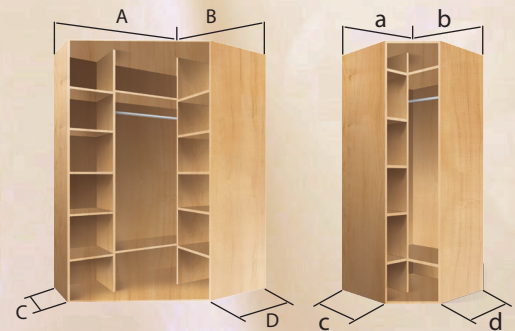

ДОПОЛНИТЕЛЬНЫЕ КОМПЛЕКТУЮЩИЕ для ФАСАДОВ	ЦЕНА	СРОК ИЗГОТ (РДН)
зеркало за м*2	1 950	7
стекло за м*2 (без противоударной пленки) без обработки	1 950	7
стекло бронза за м*2 (без противоударной пленки) без обработки	3 125	15
зеркало бронза за м*2 с тм пленкой без обработки	4 350	20
зеркало графит за м*2 с тм пленкой без обработки	4 350	20
зеркало с рисунком за м*2	6 200	20
зеркало бронза с рисунком за м*2	7 975	20
зеркало графит с рисунком за м*2	7 975	20
стекло с рисунком за м*2 (без противоударной пленки) без обработки	5 725	20
стекло бронза с рисунком за м*2 (без противоударной пленки) без обработки	6 750	20
стекло с пленкой 641 за м*2	5 475	20
стекло с белой матовой или прозрачной пленкой Солартек за м*2	5 850	20
стекло бронза с белой матовой или прозрачной пленкой Солартек за м*2	6 875	20
Доплата за стекло Opti White 4 мм за м*2	1 650	20
Стекло ДЕКОРАТИВНОЕ б/цв Классика, Сахара (Аякс)	6 500	20
Стекло ДЕКОРАТИВНОЕ Бронза Классика, Сахара (Аякс)	7 280	20
Зеркало ДЕКОРАТИВНОЕ б/цв Классика, Сахара, Лед (Аякс)	9 750	20
Зеркало ДЕКОРАТИВНОЕ Бронза Классика, Сахара, Лед (Аякс)	11 250	20
КОЖЗАМ (на лдсп каталог Союз-М, Кожзам СПб) за м*2	3 875	20
стекло с фотообоями (по каталогу www.shutterstock.com) за м*2	6 415	25
Зеркало серебро сатинат	5 365	20
Зеркало бронза/серое сатинат	6 925	20

МДФ вставка Кастанону, АГТ в профиль МДФ за м*2 (ширина до 1220мм). Мин заказ от 1,5 м*2	Однотонные и Текстурные	3 900	20-30
	Фантазийные	4500	20-30

Угловые консоли, высота 2200/2400 мм

ТИП ШКАФА	ШИРИНА СТОРОНЫ	ЦЕНА	СТОРОНА		СРОК ИЗГОТОВЛЕНИЯ (РДН)	СТОИМОСТЬ СБОРКИ
			ГЛУБИНА (ММ)	ШИРИНА (ММ)		
Р-УК1		5 753	от 400 до 700	от 200 до 600	7	500
Р-УК2		4 976	от 400 до 700	от 400 до 600	7	500
Р-УК3		6 682	от 400 до 700	от 400 до 600	7	550
Р-УК4		7 537	от 400 до 700	от 400 до 600	20	550
Р-УК5		5 438	610/ 460	450/ 300	7	500